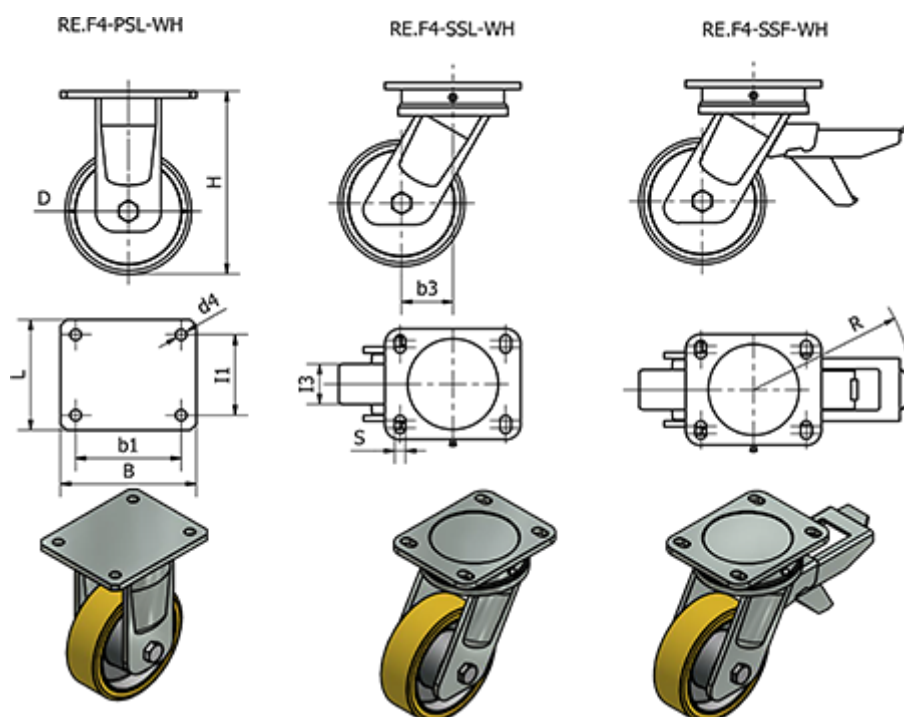

Varenummer: 2314451425
 Beskrivelse: E+G støbejerns hjul 451425
 RE.F4-125-SSL-WH - Drejeligt konsol u/bremse

Mål

B	= 135	I3	= 50
b1	= 105	Kode	= 451425
b3	= 51	L	= 110
D	= 125	R	= 157
d4	= -	Rullemodstand (N)	= 2700
Dynamisk belastning (N)	= 5500	s	= 11
H	= 182	Type	= RE.F4-125-SSL-WH
I1	= 80	Vægt (g)	= 4880